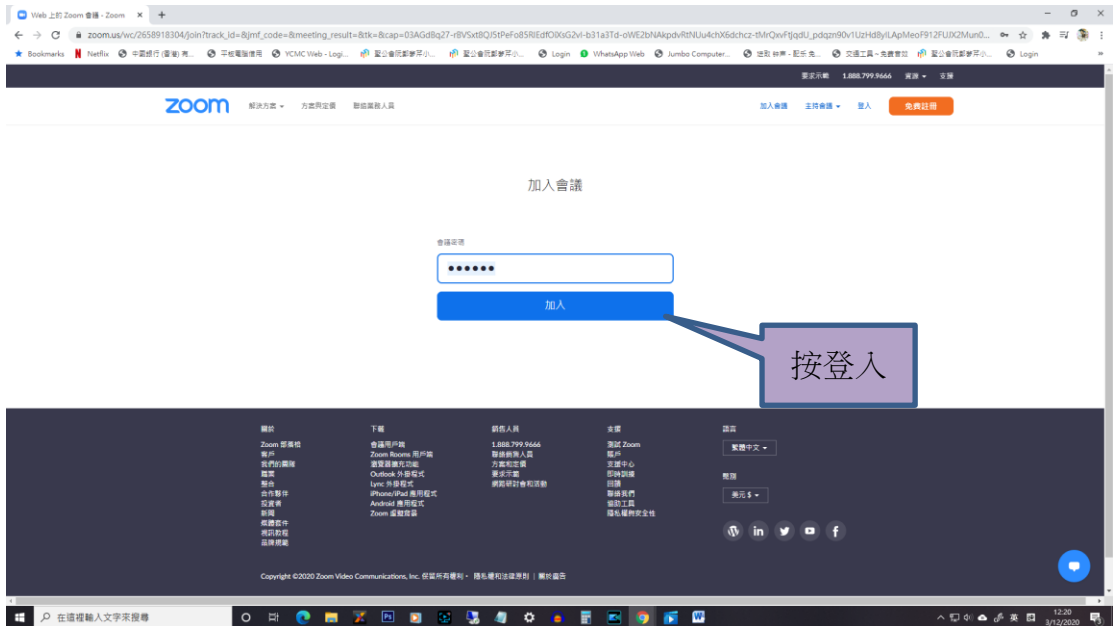

### 1. 利用 chrome 登入 於網頁欄輸入 <https://zoom.us/>

### 2. 進入網頁後步驟

會出現驗證圖示,只需點選關聯圖片

或會進入等候室，等候老師批准進入課堂

方法三

重新安裝 ZOOM 軟件

以上方法均適用於任何應用工具