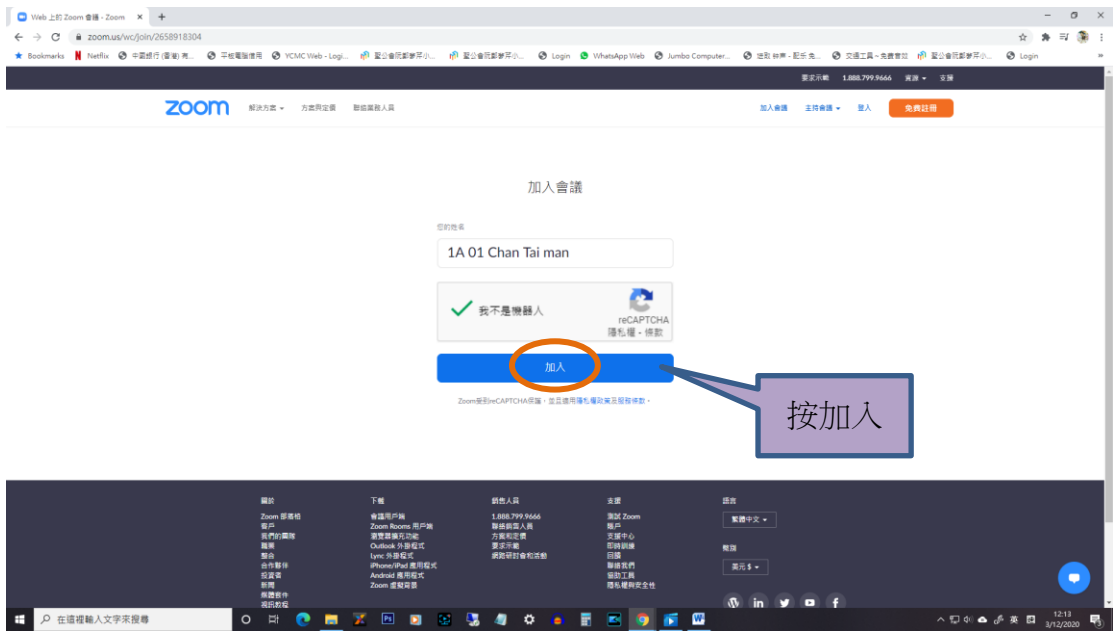

### 1. 利用 chrome 登入 於網頁欄輸入 <https://zoom.us/>

### 2. 進入網頁後步驟

會出現驗證圖示,只需點選關聯圖片

或會進入等候室，等候老師批准進入課堂

方法三

重新安裝 ZOOM 軟件

以上方法均適用於任何應用工具