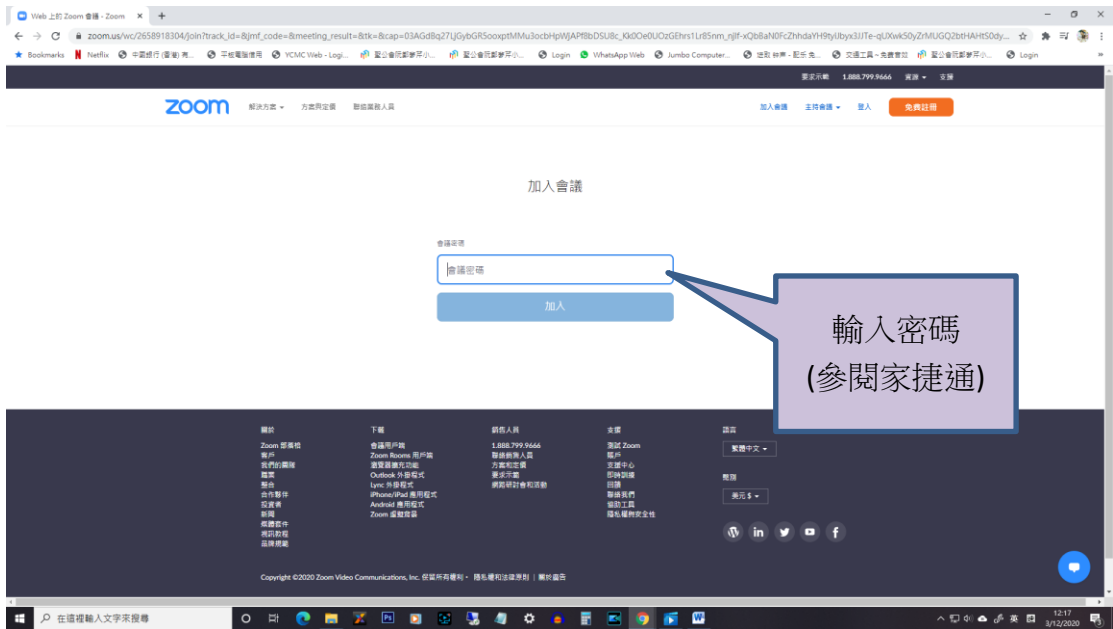

### 1. 利用 chrome 登入 於網頁欄輸入 <https://zoom.us/>

### 2. 進入網頁後步驟

會出現驗證圖示,只需點選關聯圖片

或會進入等候室，等候老師批准進入課堂

方法三

重新安裝 ZOOM 軟件

以上方法均適用於任何應用工具