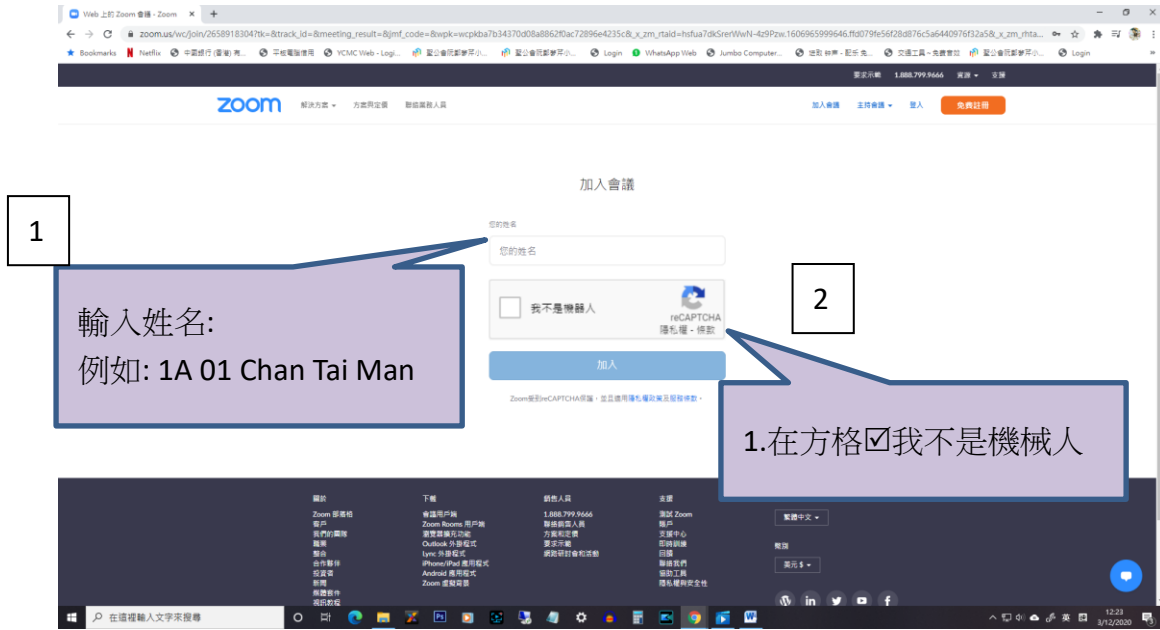

### 1. 利用 chrome 登入 於網頁欄輸入 <https://zoom.us/>

### 2. 進入網頁後步驟

會出現驗證圖示,只需點選關聯圖片

或會進入等候室，等候老師批准進入課堂

方法三

重新安裝 ZOOM 軟件

以上方法均適用於任何應用工具